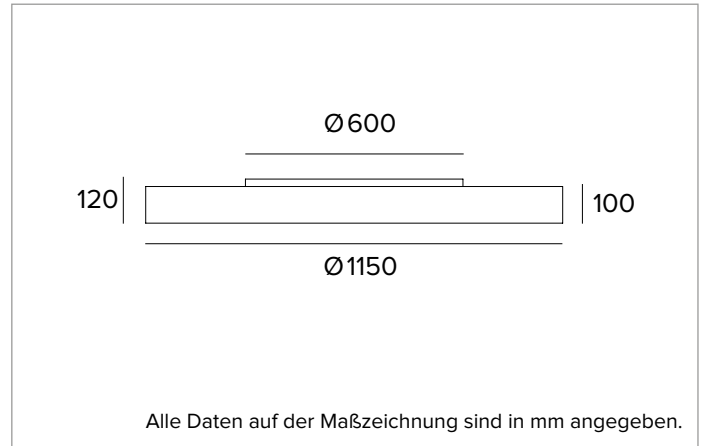

1T6252DA90 | THREESIXTY

Runde LED-Leuchte für die Installation an der Decke, als Pendelleuchte, als Einbau- oder Halbeinbauleuchte und als Wandleuchte

		3000K	H(m)	D(m)	Emax(lx)
		Ra90		114°	
		Fixture Power	273W	1	3.09
		Source Flux	31566lm	2	6.17
		Fixture Flux	19107lm	3	9.26
		Efficacy	70lm/W	4	12.35
TS1482	I _{max} =210cd/klm	I _{max}	6618cd	5	15.43